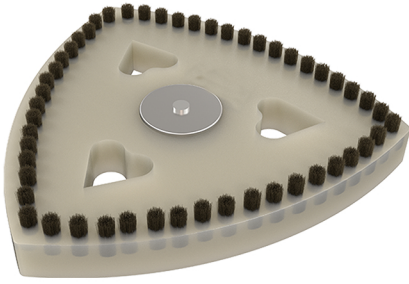

DUBLE FIRÇALI TAPETEN
DOUBLE BRUSH PLASTIC CLEANER
فرشاة مزدوجة البلاستيك الأنظف

DUBLE DAMLA TAPETEN
DOUBLE PLASTIC CLEANER
منظف بلاستيك مزدوج

TAPETEN
COTTON CLEANER (TIPTAP)
منظف القطن

FIRÇALI TAPETEN
BRUSH PLASTIC CLEANER
فرشاة نظافة البلاستيك

DAMLA TAPETEN
PLASTIC CLEANER
منظف بلاستيك

DİP SIYIRICI
BOTTOM CLEANER
منظف القاع

ELEK ALT & ÜST TORBASI
TOP & BOTTOM SIEVE SLEEVES
أعلى وأسفل غربال الأكمام

ELEK FİTLİ
SIFTER DUST FELT
شعر الغبار المغريل

ELEK ÇUBUKLARI
FIBERGLASS SIEVE RODS
قضبان غربال الألياف الزجاجية